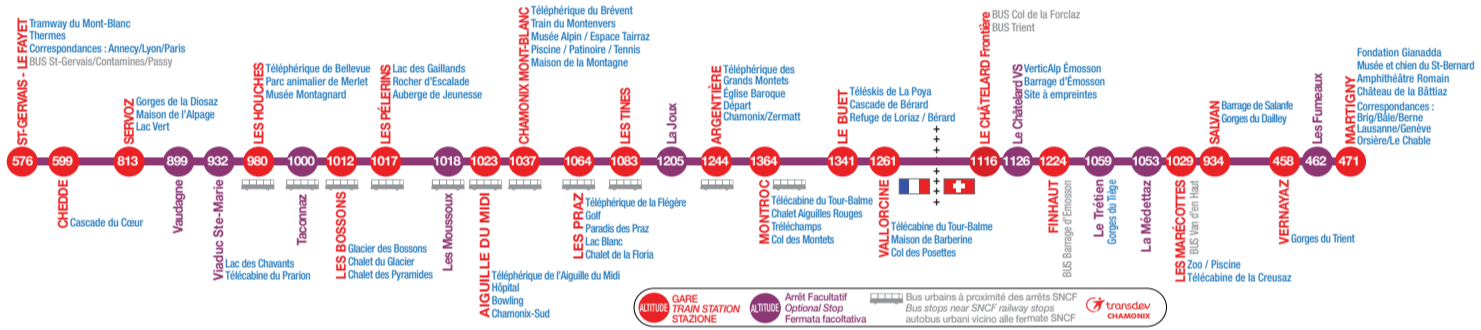

HORAIRES > DU 15 JUIN AU 15 SEPTEMBRE 2024
TIMETABLE > FROM JUNE 15TH TO SEPTEMBER 15TH 2024
ORARI > DAL 15 GIUGNO AL 15 SETTEMBRE 2024

Table with 28 columns (SNCF and TMR circulations) and 30 rows (stations from ST GERVAIS-LE FAYET to MARTIGNY). Includes departure times and service numbers.

QR code and text: TÉLÉCHARGEZ LA FICHE HORAIRE LIGNE 44. Includes contact info for TMR and SNCF.

Table with 28 columns (TMR circulations) and 30 rows (stations from MARTIGNY to ST GERVAIS-LE FAYET). Includes departure times and service numbers.

- 8 Circule tous les jours. 1 Circule tous les jours sauf les samedis, dimanches et fêtes. 2 Circule les lundis. 3 Circule uniquement sur réservation téléphonique avant 23h00... 4 Circule les nuits du vendredi au samedi... 5 Circule les vendredis et dimanches... 6 Terminus Chamonix Mont-Blanc du 17/06 au 28/06... 7 Circule tous les jours sauf les vendredis et les samedis... 8 Circule du 17/06 au 28/06 sauf les samedis et dimanches...